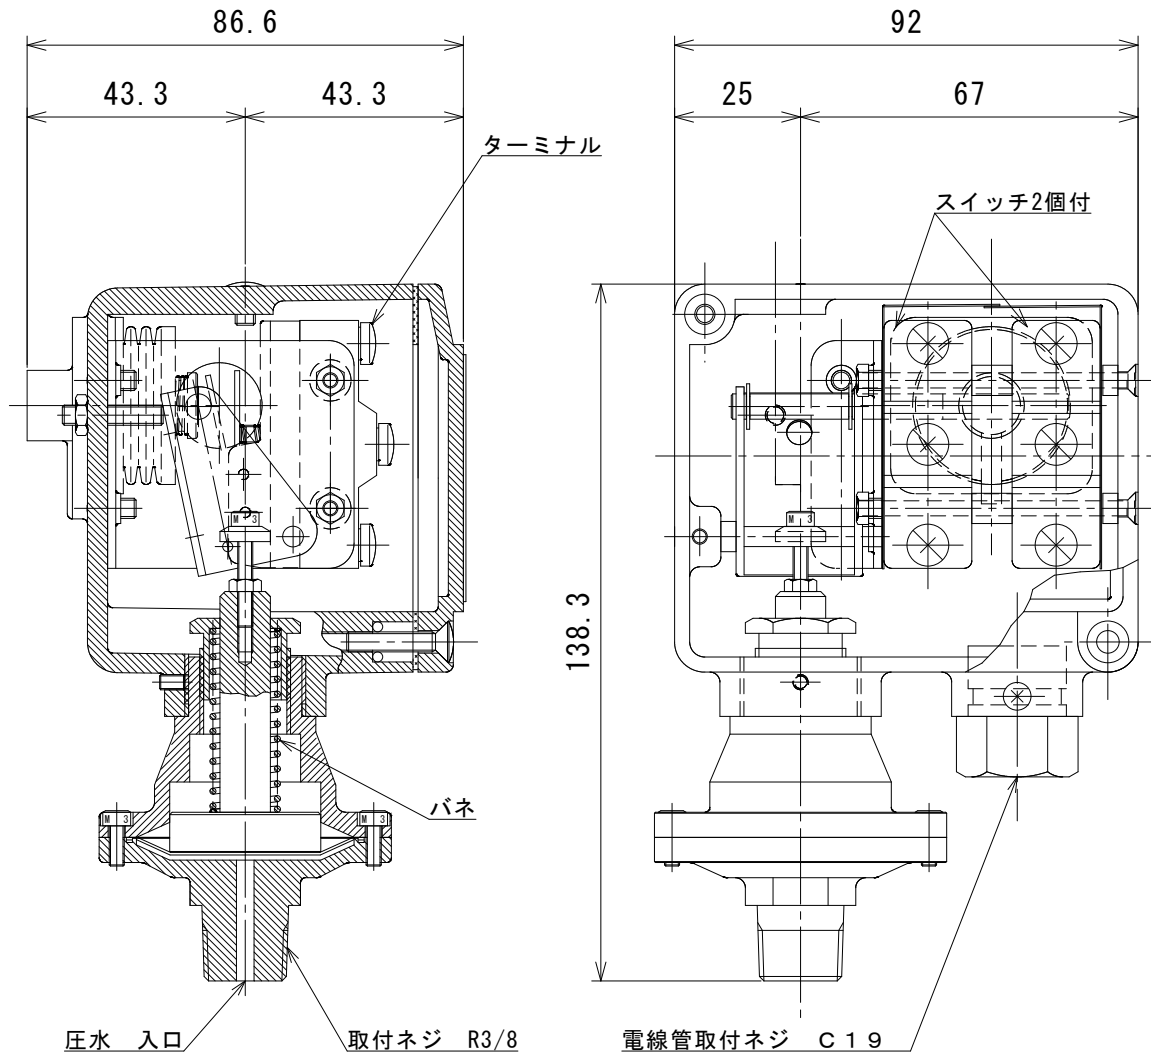

異電圧 2 回路に対応

スイッチ内部結線図

製品名		THR型アラームスイッチ (エアタイマー式スイッチ2個付)			
定格 (抵抗負荷)	電圧 (V)	14	30	125	250
	電流 (A)	AC	15		15
DC		15	6		
結線端子番号	①~③ 常時開路		①~② 常時閉路		
作動圧力	0.01~0.03 MPa				
作動遅延時間	7.5 ~ 15 sec				
質量	0.97kg				
塗装色	日塗工、P33-149 (JIS マンセル 7.5R 4.5/14)				

承認	検図	設計	日付	尺度	図名	THR型アラームスイッチ SW-THR
久保 慶晃	福田 繁	河合屋 昌彦	'04.09.08	1/1.5		
 AIESU® SPRINKLER CORPORATION アイリススプリングテクノ株式会社				三角法	図番	4K/14B