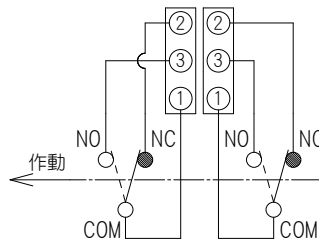

異電圧 2 回路に対応

スイッチ内部結線図

製品名		THR型アラームスイッチ (エアタイマー式スイッチ2個付)			
定格 (抵抗負荷)	電圧 (V)	14	30	125	250
	電流 (A)	AC	15		15
DC		15	6		
結線端子番号	①~③ 常時開路		①~② 常時閉路		
作動圧力	0.01~0.03 MPa				
作動遅延時間	7.5 ~ 15 sec				
質量	0.97kg				
塗装色	日塗工、P33-149 (JIS マンセル 7.5R 4.5/14)				

承認	検図	設計	日付	尺度	図名	THR型アラームスイッチ SW-THR
久保 慶晃	福田 繁	河合屋 昌彦	'04.09.08	1/1.5		
 AIESU® SPRINKLER CORPORATION アイリススプリングテクノ株式会社				三角法	図番	4K/14B